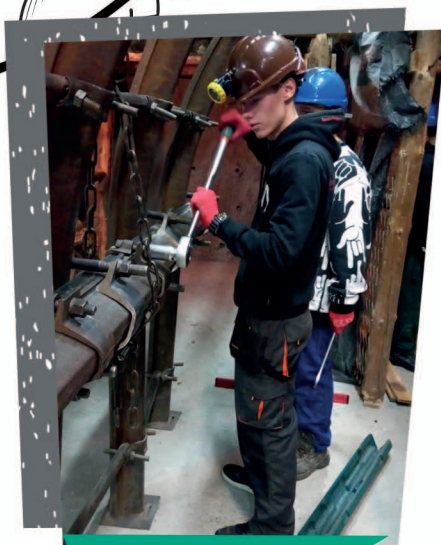

Kompetentni
w branży
KGHM

CZY WIESZ, ŻE...

projekt
„Kompetentni w branży
górnictwo-hutniczej”
rozpoczął
się w 2018 r?