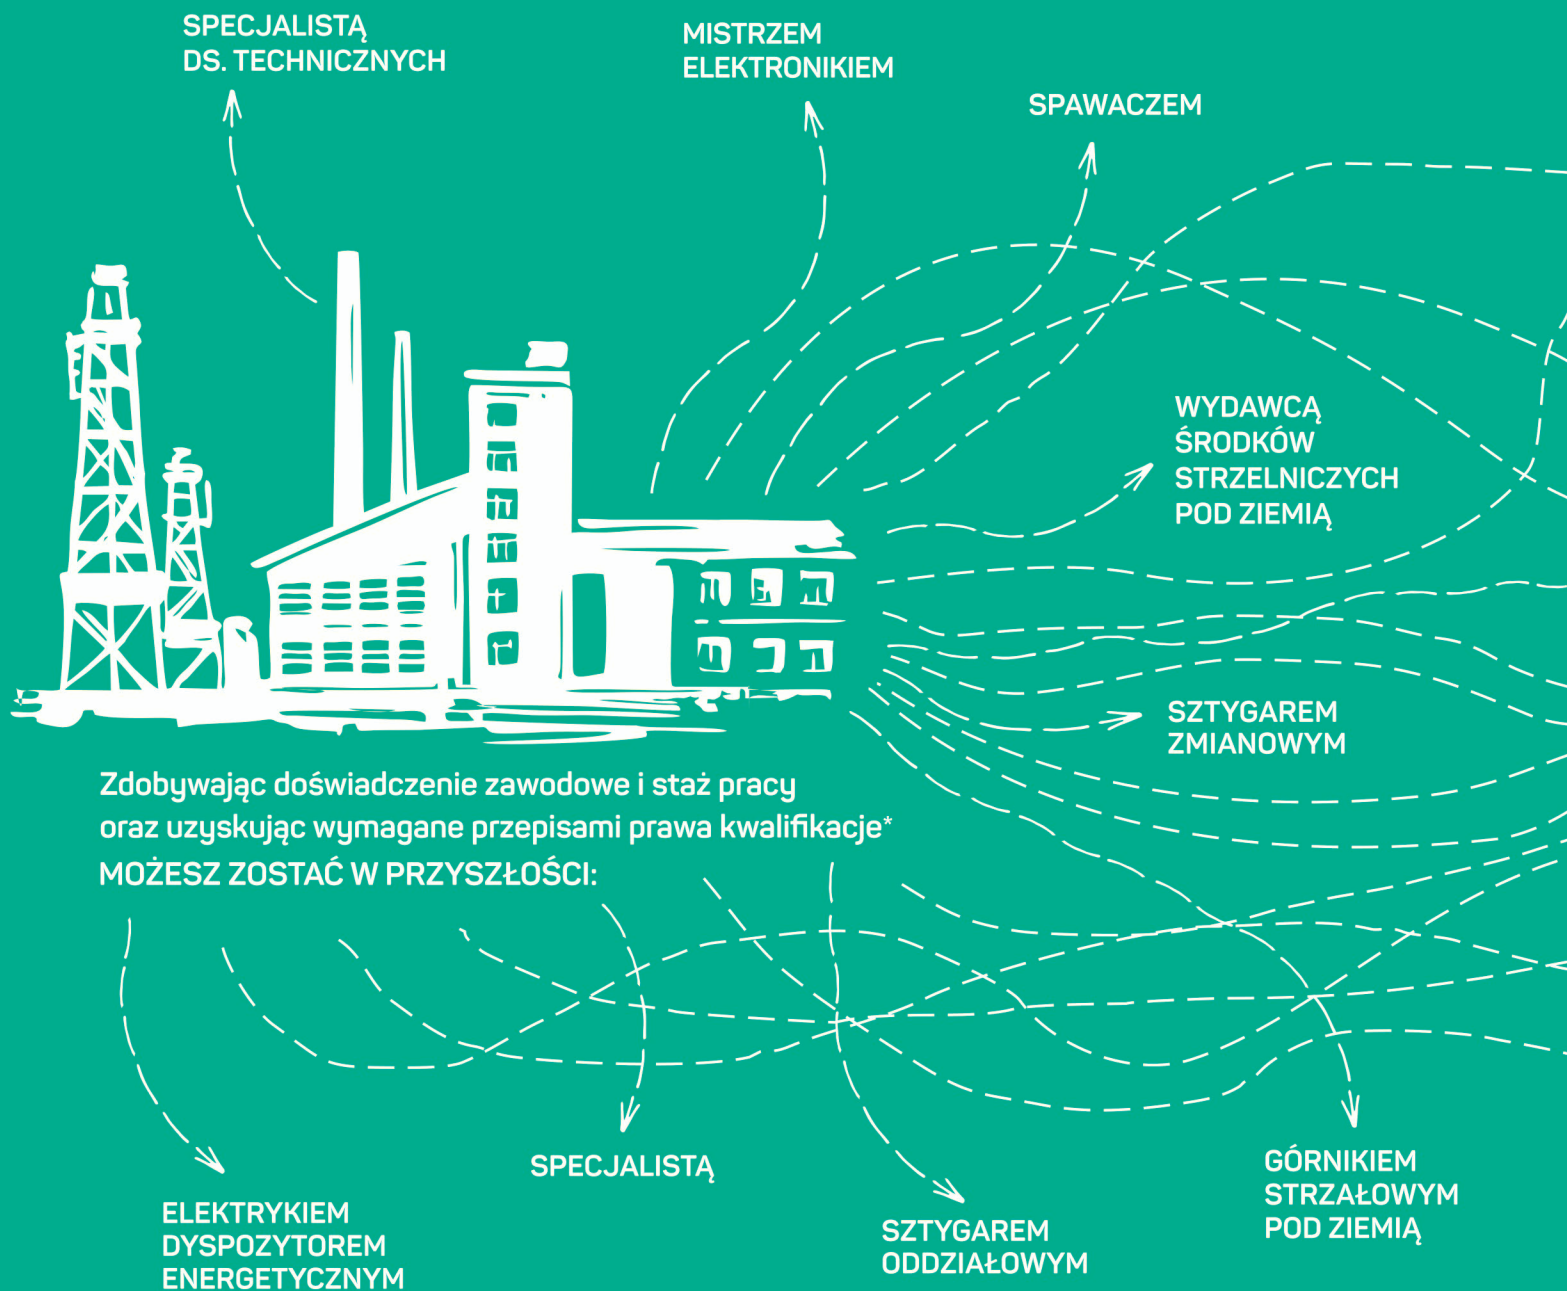

Kompetentni
w branży
KGHM