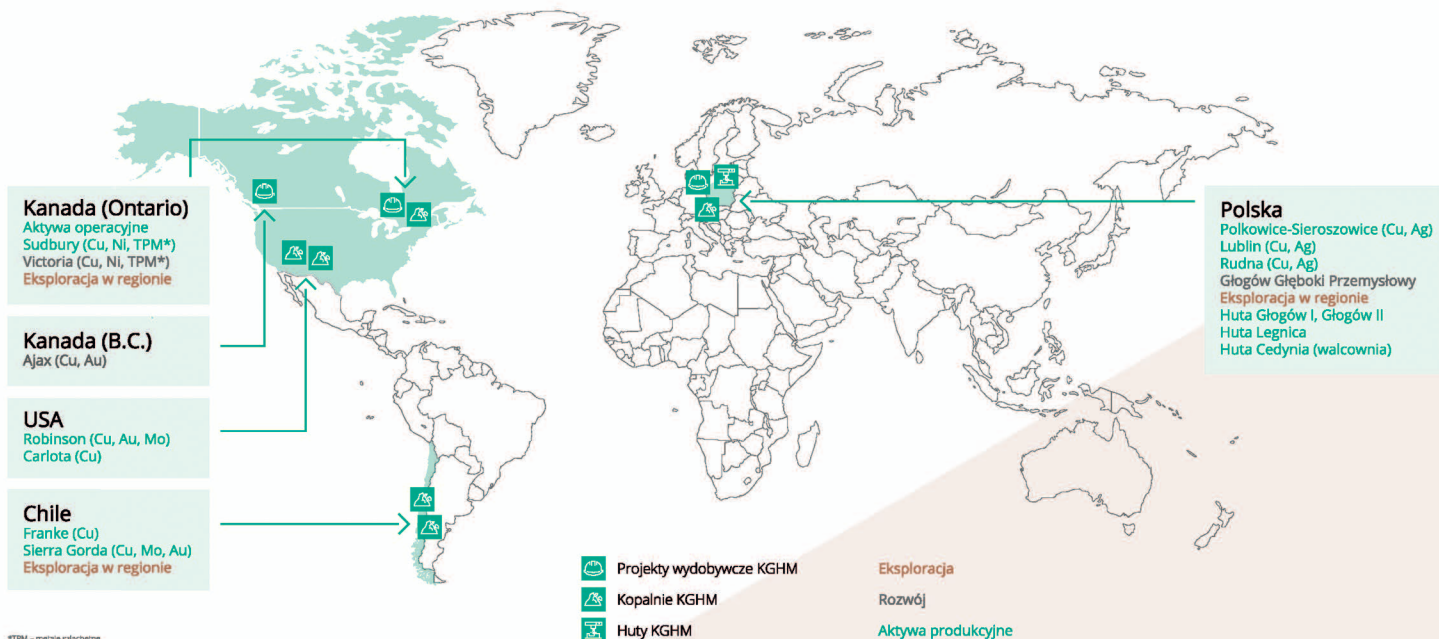

Wiedza i współdziałanie – to główne filary, na których KGHM od lat buduje pozycję lidera w produkcji miedzi i srebra. KGHM zajmuje się wydobywaniem i przetwórstwem surowców naturalnych na trzech kontynentach – w Europie, Ameryce Północnej i Południowej. Polskie złoża miedzi – jedno z największych na świecie – eksploatują trzy kopalnie podziemne: Lubin, Polkowice-Sieroszowice oraz Rudna.

Natomiast, produkcja miedzi, srebra, złota, ołowiu oraz innych metali odbywa się w hutach: „Głogów”, „Legnica” i „Cedynia”. Po drugiej stronie oceanu KGHM posiada sześć kopalń, które prócz miedzi, produkują molibden, nikiel, złoto, pallad i platynę. KGHM jest w ścisłej czołówce światowych producentów srebra i miedzi. Jest także jedynym w Europie producentem renu i nadrenianu amonu z własnych zasobów.

KGHM potrzebuje wykształconych pracowników, którzy będą specjalizować się w zawodach związanych z technologią, która jest podstawą przemysłu wydobywczego. Miedziowa Spółka od kilku lat prowadzi program „Kompetentni w branży”, który wspiera uczniów z klas patronackich w zdobywaniu wiedzy, doświadczenia i umiejętności niezbędnych później w miejscu pracy. Pierwsi absolwenci programu Kompetentni w branży już znaleźli zatrudnienie w oddziałach Polskiej Miedzi. TY również masz szansę na zatrudnienie w KGHM.

**Dołącz do najlepszych!
Wybierz klasę patronacką KGHM.**